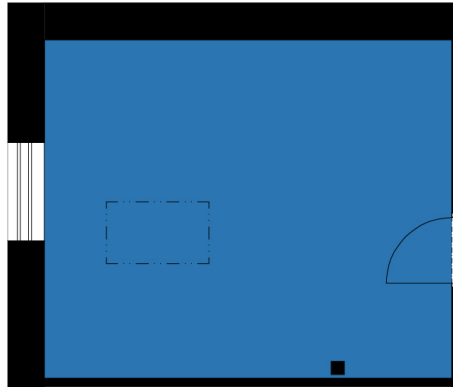

Podlaží
4. NP

Kancelář
4.15

Plocha
23 m²

Měřítko: