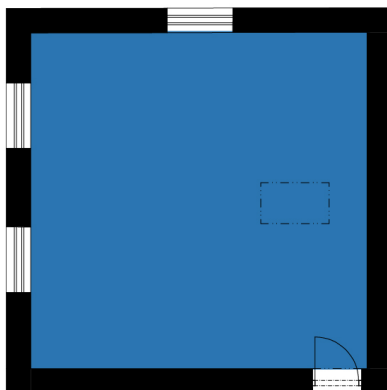

Podlaží

4. NP

Kancelář

4.14

Plocha

44 m²

Měřítko: